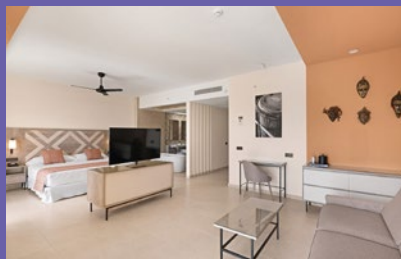

8 DÍAS / 7 NOCHES
DESDE

1120€
PERSONA /ESTANCIA (*)

- Inaugurado en 2022
- Todo Incluido 24 horas
- En primera línea de playa
- Amplio programa de animación para adultos y niños
- WiFi gratuito en todo el hotel
- Restaurantes principales y temáticos
- Cuatro piscinas y piscina infantil
- Parque acuático "Splash Water World", abierto 6 veces/semana